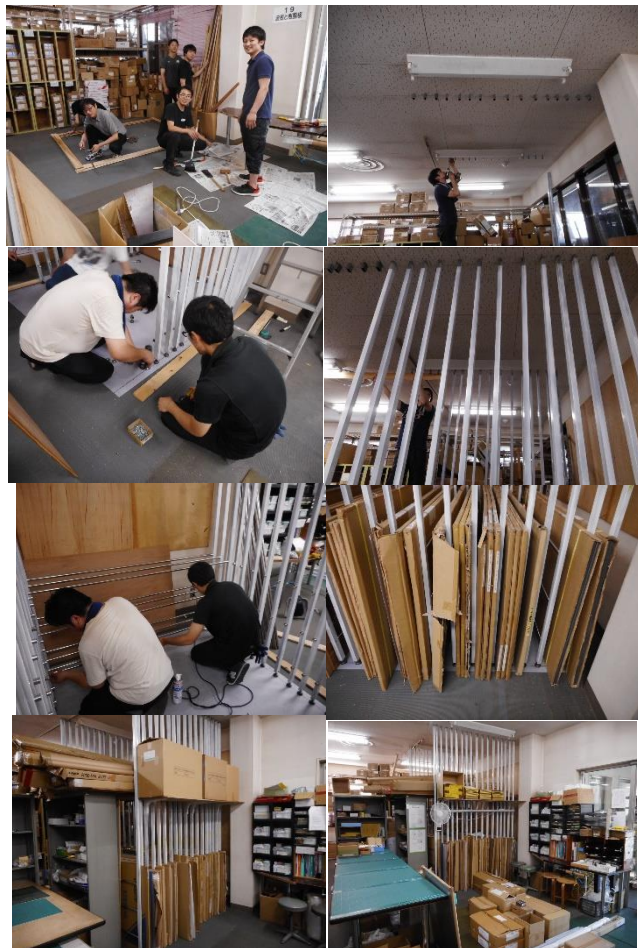

あなたにそして自分にも

どんまいどんまい

気になっていた樹脂板の 在庫がスッキリしました♪

イメージ
通りに良く
出来たね。
すごい！

樹脂板の置き場所がもっとコンパクトにならないかいつも思っていた武田英昭です。今まで、樹脂板の置き方を横に寝せていた為、場所を広く占領していて、更にもその上のスペースに4m等の手摺棒や長物梱包用に使用する空のダンボールを前にはみ出るように重ねて置きました。

その為、送り状等を書いている机の上まで、はみ出していたので、薄暗い机で作業していました。樹脂板を横に寝せている架台はかなり頑丈に出来ていた為、解体するのが大変だと思う気持ちが強く、20年以上もあきらめていました。そんな私の思いを役員会議で伝えたら、みんなでやれば何とかなるんじゃないかという事になり、渡部課長の案で樹脂板を横に立てるとかなりコンパクトに収納できるし、出荷の為の荷造りの場

所も確保出来るだろうという事になりました。いつまでに出来るのか検討して完成までのスケジュールを決めて、まずは架台の上に在庫していた手摺棒や山積みされていた空ダンボールの移動や片付けから始まりました。それから**仕事の合間に鉄の角パイプの塗装をしたり、ステンパイプの切断をしたり少しずつ準備が進んで行きました。****いよいよ設置する日になり男性社員が総出で組立しました。**

“どんまい どんまい”を読んでいかがだったでしょうか。「あなた」の感想をお聞かせ下さい。
電話 023-644-5633 FAX 023-644-5663 武田英昭までお願いします。
㈱テラ陶板浴タケダのホームページが出来ました。料金改定してフリーパスもスタートします。
㈱テラ陶板浴タケダ <http://tera-takeda.com> こちらも見てください。