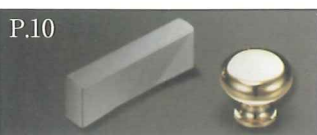

ポピュラー
Popular

P.10

家具の流行発信地ヨーロッパでも長年使用され続けている、飽きのこない定番デザインを集めました。洗練されたデザインは、キッチンからオフィスまでマッチし、シンプルでシャープなアクセントを家具に与えます。定番でありながら、光沢のある“クロームめっき”、落ち着いた表情の“ダルクロームめっき”、深みのある“ステンレス調サテンニッケルめっき”などシルバー色の仕上げだけでも幅広く取り揃えています。その他にも木目調にマッチする金色・真鍮磨きなど、他では見られない細かなディテールにこだわった製品ばかりです。