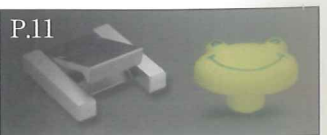

キッズ/その他こだわりの製品
Kids/Other speciality

P.11

「キッズシリーズ」は、“動物”、“乗り物”、“花”、“星”など小さなお子様が好きキュートなデザインです。シマウマ、ヒヨコなど、絵柄により「どこに、何が入っているか」お子様が楽しくわかりやすく、効果的に覚えられるのも、キッズシリーズならではの魅力です。「その他こだわりの製品」は、さまざまな素材感の製品群です。味わいのある“木素材”、カラーバリエーションに富む、柔らかな“ゴム・プラスチック素材”、使い込むうちに手になじむ“皮革素材”など、家具にソフトで優しい温もりを与えます。また、家具の表情をすっきりとしたクールな印象にする、金属素材の掘込取手・引き手なども取り揃えています。