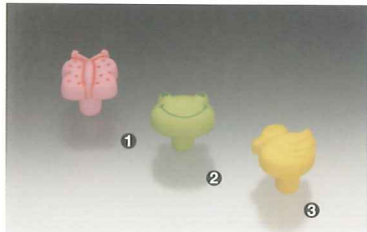

掲載製品の詳細は、WEB サイトにてご覧いただけます。

「キッズシリーズ」は、「動物」、「乗り物」、「花」、「星」など小さなお子様が好きキュートなデザインです。シマウマ、ヒヨコなど、絵柄により「どこに、何が入っているか」お子様が楽しくわかりやすく、効果的に覚えられるのも、キッズシリーズならではの魅力です。

「その他こだわりの製品」は、さまざまな素材感の製品群です。味わいのある「木素材」、カラーバリエーションに富む、柔らかな「ゴム・プラスチック素材」、使い込むうちに手になじむ「皮革素材」など、家具にソフトで優しい温もりを与えます。また、家具の表情をすっきりとしたクールな印象にする、金属素材の掘込取手・引き手なども取り揃えています。

① KTH-J250 ピンク(ちょうちょ) ¥1,200
② KTH-J247 ライトグリーン(かえる) ¥1,200
③ KTH-J246 イエロー(あひる) ¥1,200

① KTH-J252 レッド(ふね) ¥1,200
② KTH-J255 ライトブルー(ふね) ¥1,200
③ KTH-J254 レッド(くるま) ¥1,200

① KTH-L079 ホワイト(シマウマ) / 金色めっき ¥3,100
② KTH-L080 ホワイト(うし) / 金色めっき ¥3,100
③ KTH-L081 ホワイト(キリン) / 金色めっき ¥3,100