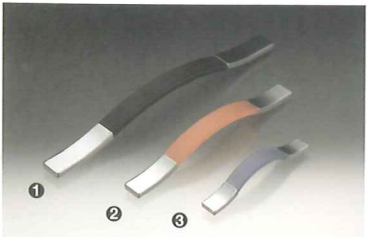

●材料：セラミック / 黄銅(真鍮)

① KTH-B022 ライトブラウン / サテンニッケルめっき ¥2,200
② KTH-B021 ブラウン / サテンニッケルめっき ¥1,500

●材料：セラミック / 黄銅(真鍮)

● KTH-B192 レッド / クロームめっき ¥2,900

●材料：ビーチ / 亜鉛合金

① KTH-B046 ブラック / クロームめっき ¥3,300
② KTH-B047 オパールオレンジ / クロームめっき ¥1,900
③ KTH-B048 オパールブルー / クロームめっき ¥1,500