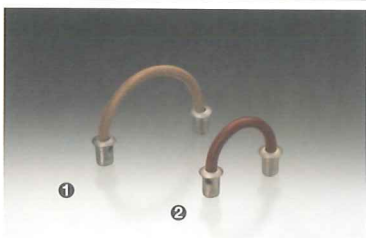

① KTH-L082 ホワイト(ひこうき) / 金色めっき ¥3,100
② KTH-L083 ホワイト(きしゃ) / 金色めっき ¥3,100
③ KTH-L084 ホワイト(ひこうき) / 金色めっき ¥3,100

●材料：ポリアミド

① KTH-J055 図25 - / ダルニッケルめっき ¥1,900
② KTH-J056 図25 - / 金色めっき ¥1,900

●材料：ポリアミド

● KTH-B189 図25 ブラウン / ダルニッケルめっき ¥3,500

●材料：セラミック / 黄銅(真鍮)

① KTH-B022 ライトブラウン / サテンニッケルめっき ¥2,200
② KTH-B021 ブラウン / サテンニッケルめっき ¥1,500

●材料：セラミック / 黄銅(真鍮)

● KTH-B192 レッド / クロームめっき ¥2,900

●材料：ビーチ / 亜鉛合金

① KTH-B046 ブラック / クロームめっき ¥3,300
② KTH-B047 オパールオレンジ / クロームめっき ¥1,900
③ KTH-B048 オパールブルー / クロームめっき ¥1,500