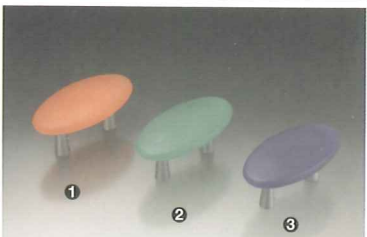

① KTH-B049 オパールオレンジ / シルバー塗装 ¥1,700
② KTH-B051 オパールグリーン / シルバー塗装 ¥1,700
③ KTH-B050 オパールブルー / シルバー塗装 ¥1,700

●材料：レザー / 亜鉛合金