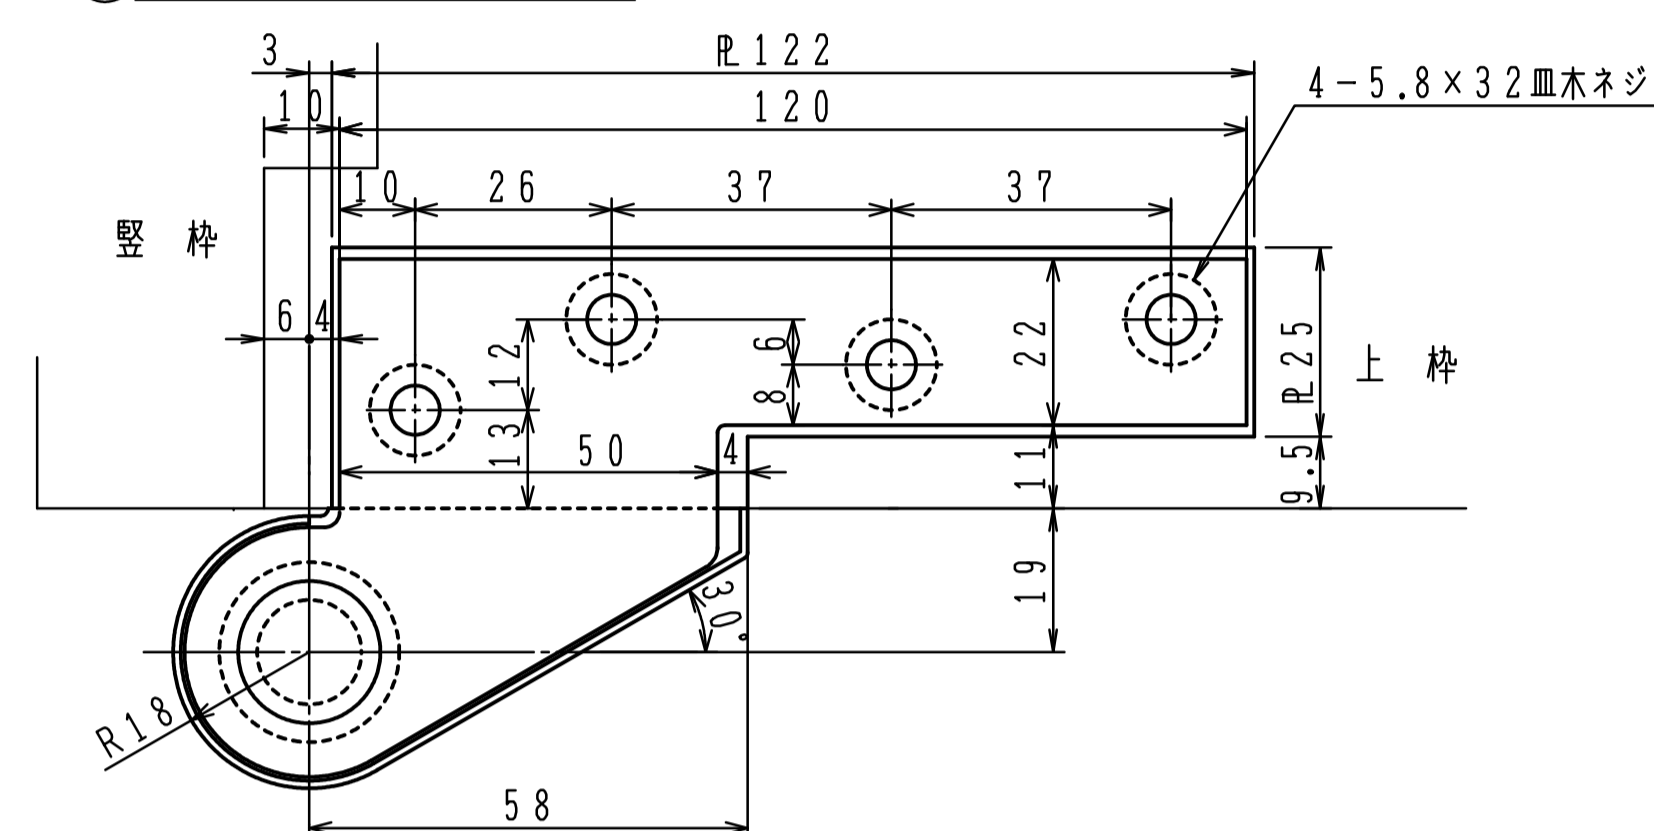

品番	適用ドア寸法 DW×DHmm	ドア重量 kg以下
6C	900×2100	70

① トップピボット (上枠側)

③ アーム

② トップピボット (ドア側)

セットネジは軸の抜止めです。
必ず締込んで下さい。

④ 床面軸座

軸座ネジ
M6×20十字穴付き止めネジ
床面軸座の変形や破損を
防止する為、必ずドアを吊込む
前にドア荷重に耐えられる床面
まで締込んで下さい。

※左右勝手があります。
本図は右開きを示す。

左右勝手基準

注) 木製用取付ネジは木の種類によって
緩み等が発生する場合があります。