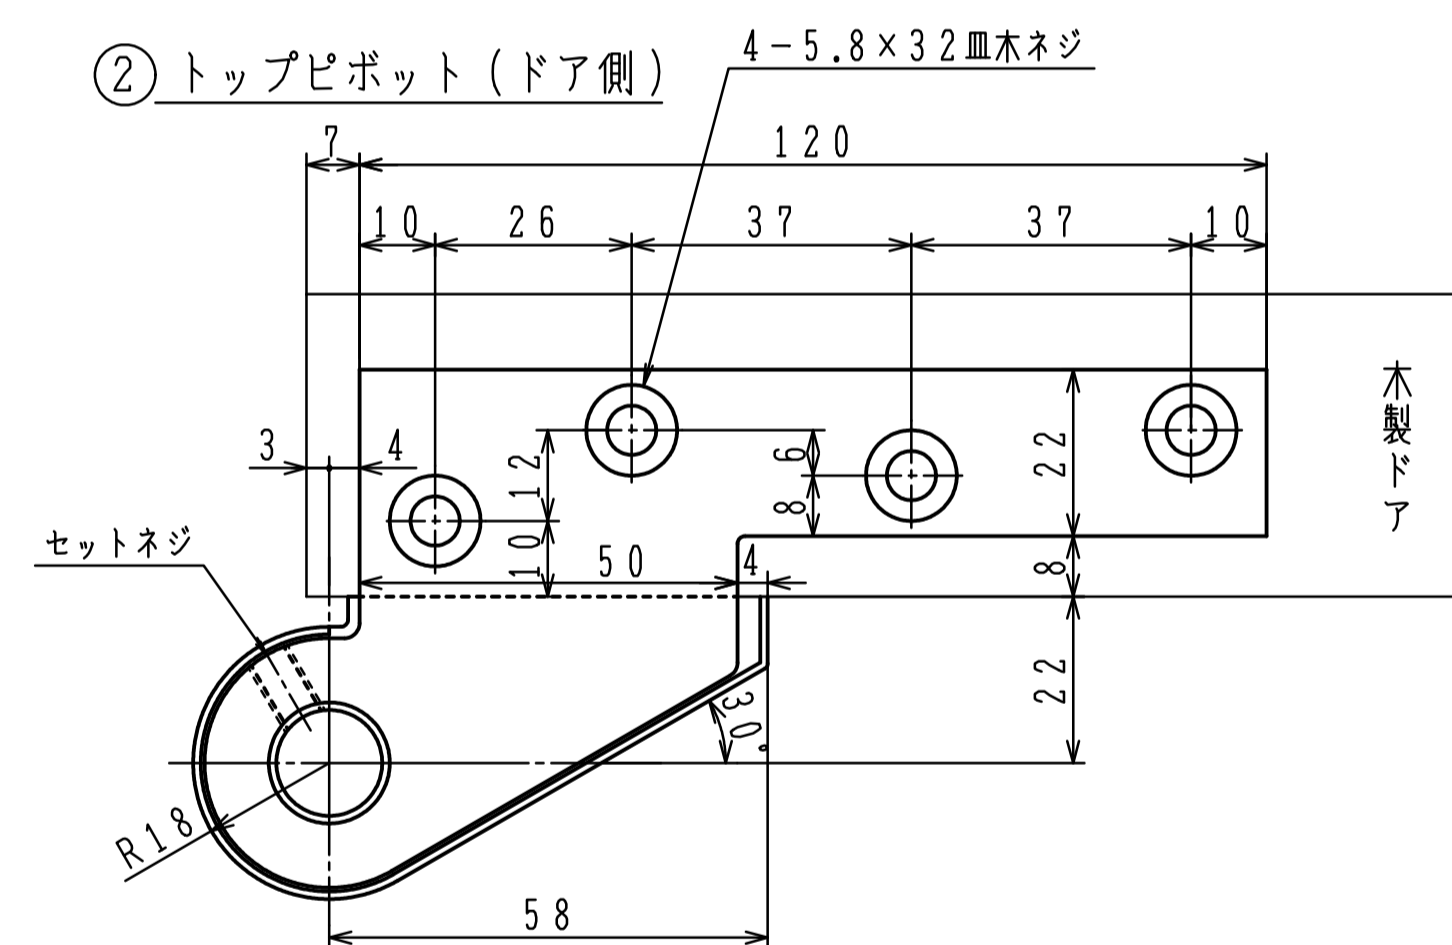

品番	適用ドア寸法 DW×DHmm	ドア重量 kg以下
6C	900×2100	70

① トップピボット (上枠側)

③ アーム

② トップピボット (ドア側)

セットネジは軸の抜止めです。
必ず締込んで下さい。

④ 床面軸座

軸座ネジ
M6×20十字穴付き止めネジ
床面軸座の変形や破損を
防止する為、必ずドアを吊込む
前にドア荷重に耐えられる床面
まで締込んで下さい。

※左右勝手があります。
本図は右開きを示す。

左右勝手基準

注) 木製用取付ネジは木の種類によって
緩み等が発生する場合があります。