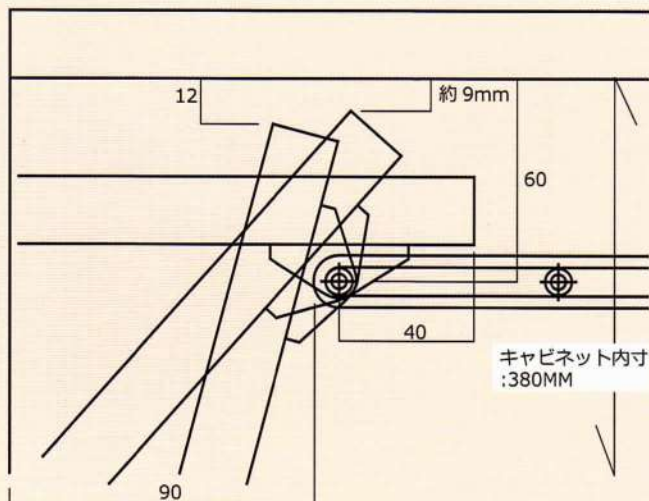

GK ビス止フラップレール 280mm

GK Series and NSDparts

品名	仕上
GK ビス止フラップレール 280mm	白

材質：ABS(レール)、POM(ガイドピン)
販売単位：1S(レール×2、ガイドピン×2)
1Sで扉一枚が施工できます。

・納まり参考図

・GK ビス止フラップレール 280mm(ビス止めタイプ)

※上記図面の設定で取り付けられた際の扉の軌跡で生じるクリアランスです。0mmに設定すると扉が当たる可能性がございますのでご注意ください。
また、製品上のクリアランスや扉の傾斜等で設定と異なる場合がございますので余裕を持った寸法で取付してください。

※ビス止めタイプ(L280mm)は製品が長くなっております。奥行方向の設計寸法にご確認ください。