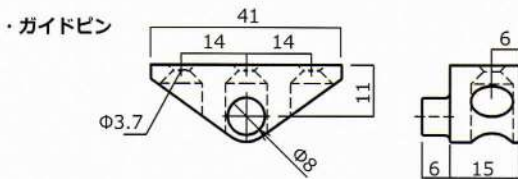

GK ビス止フラップレール 280mm

GK Series and NSDparts

品名	仕上
GK ビス止フラップレール 280mm	白

材質：ABS(レール)、POM(ガイドピン)
販売単位：1S(レール×2、ガイドピン×2)
1Sで扉一枚が施工できます。

・納まり参考図

・GK ビス止フラップレール 280mm(ビス止めタイプ)

※上記図面の設定で取り付けられた際の扉の軌跡で生じるクリアランスです。0mmに設定すると扉が当たる可能性がございますのでご注意ください。
また、製品上のクリアランスや扉の傾斜等で設定と異なる場合がございますので余裕を持った寸法で取付してください。

※ビス止めタイプ(L280mm)は製品が長くなっております。奥行方向の設計寸法にご確認ください。