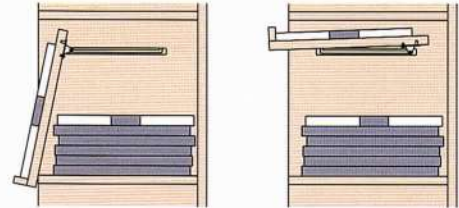

GK ビス止フラップレール 280mm

GK Series and NSDparts

品名	仕上
GK ビス止フラップレール 280mm	白

材質：ABS(レール)、POM(ガイドピン)
販売単位：1S(レール×2、ガイドピン×2)
1Sで扉一枚が施工できます。

・納まり参考図

・GK ビス止フラップレール 280mm(ビス止めタイプ)

※上記図面の設定で取り付けられた際の扉の軌跡で生じるクリアランスです。0mmに設定すると扉が当たる可能性がございますのでご注意ください。
また、製品上のクリアランスや扉の傾斜等で設定と異なる場合がございますので余裕を持った寸法で取付してください。

※ビス止めタイプ(L280mm)は製品が長くなっております。奥行方向の設計寸法にご確認ください。